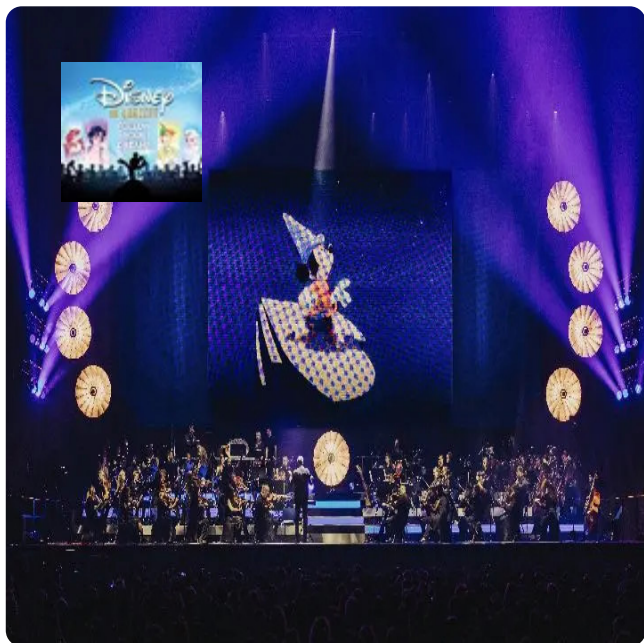

DISNEY IN CONCERT Follow Your Dreams Live 2025 gültig vom 08.05.2025 10€

📍 22525 Hamburg + 13 weitere Orte

Ihr Kartenvorteil

Sie erhalten einen **Preisnachlass von 10 € je Ticket der Preiskategorien PK 1-3 auf den Ticketendpreis** (zzgl. Versandkosten).

ONLINE den Vorteilsrabatt buchen: Online-Vorteile genießen
unter <https://vorteile.semmel.de/citypower>

Bitte legen Sie mit der Eintrittskarte die ELE Card vor.

Beschreibung

Disney in Concert – Follow Your Dreams lädt 2025 dazu ein, an seine Träume zu glauben. Die Filme und ihre Botschaften inspirieren und motivieren seit Jahrzehnten ganze Generationen und die mutigen Heldinnen und Helden der einzigartigen Disney Welten lassen Groß und Klein an das Unmögliche glauben. Die musikalische Darbietung vom Hollywood-Sound-Orchestra und hochkarätigen Solistinnen und Solisten führt durch die Tiefen des Ozeans, in den Dschungel, vorbei an gigantischen Schlössern, hinein in eine Welt in der Träume Wirklichkeit werden.